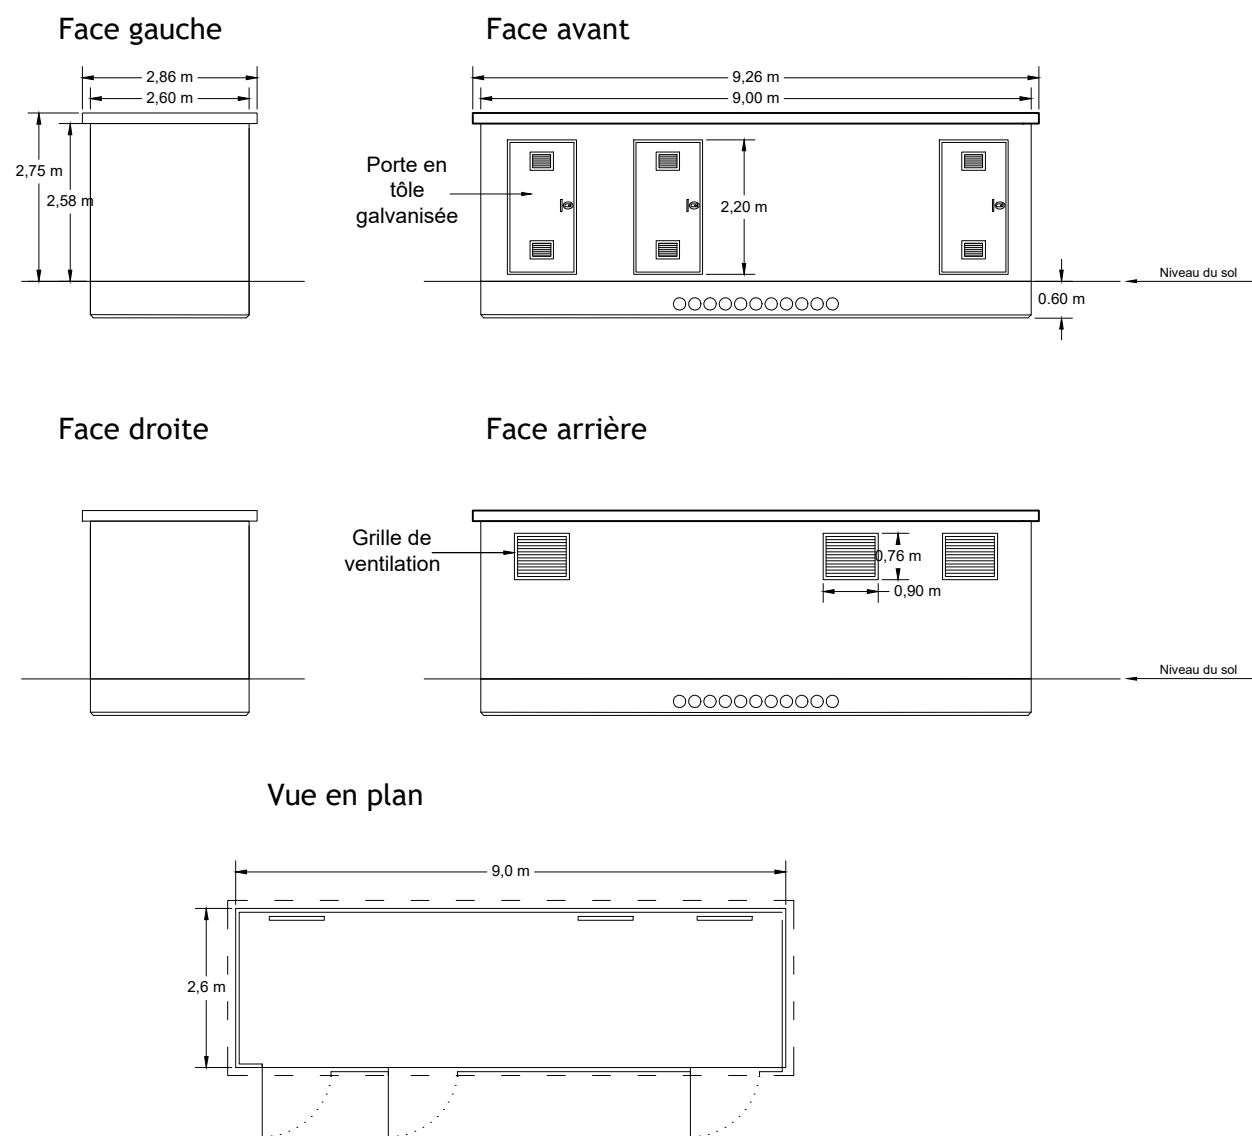

Coupes
Echelle : 1 / 100 ème

Localisation des coupes
Echelle : 1 / 1000 ème

Indice	Modification	Date	Par	Département : 45	N° PLAN: BLR-COUPÉ-006
B	MEP	30/10/2020	GWV	PROJET :  Beaune-la-Rolande TITRE : Plans Techniques Plan de coupes - PDL 1 et 2	
A	Création	19/10/2020	KDA		
 TOTAL Quadran TOTAL QUADRAN Agence Centre Loire 163 Rue des Sables de Sary 45770 Saran - France Tél. : +33 (0) 2 30 32 09 30 E-mail : contact.saran@total-quadrان.com				Format : A3	Echelle : Dessiné par : GWV Date : 03/11/2020 Vérifié par : ARI Date : 03/11/2020