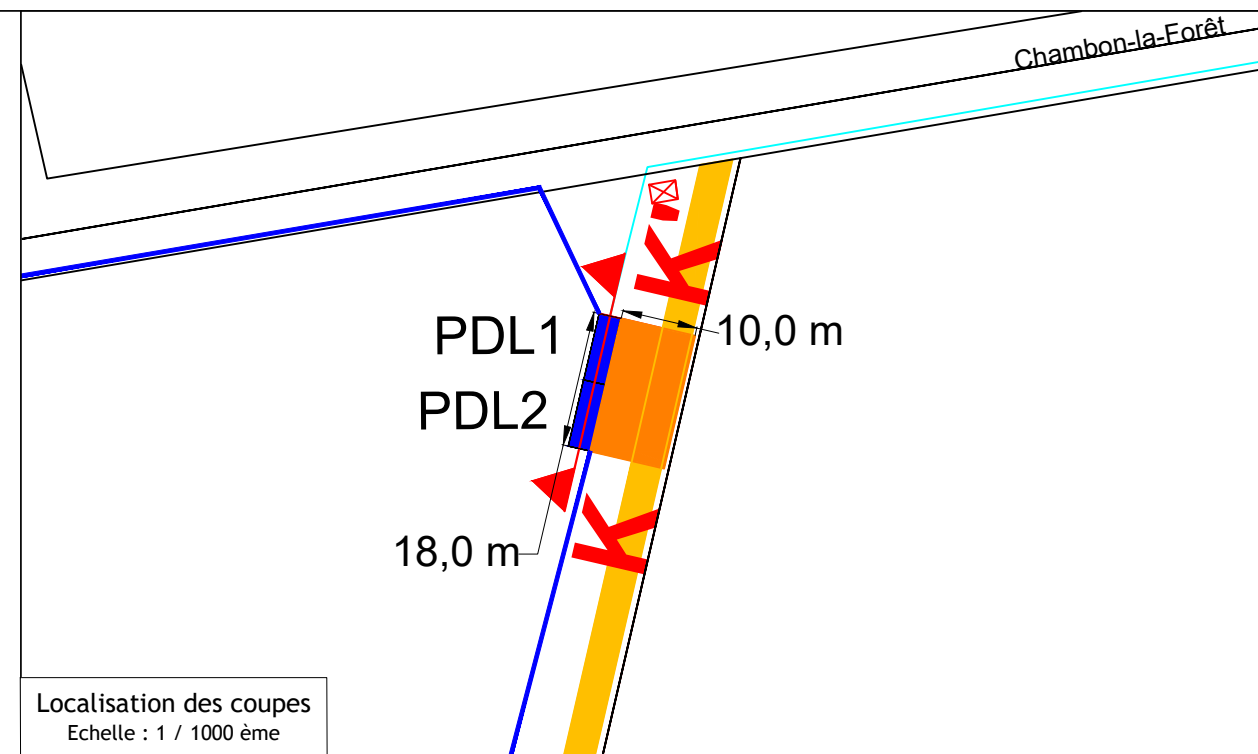

Coupes
Echelle : 1 / 100 ème

Localisation des coupes
Echelle : 1 / 1000 ème

Indice	Modification	Date	Par	Département : 45	N° PLAN: BLR-COUPÉ-006
B	MEP	30/10/2020	GWV	PROJET :  Beaune-la-Rolande TITRE : Plans Techniques Plan de coupes - PDL 1 et 2	
A	Création	19/10/2020	KDA		
 TOTAL Quadran TOTAL QUADRAN Agence Centre Loire 163 Rue des Sables de Sary 45770 Saran - France Tél. : +33 (0) 2 30 32 09 30 E-mail : contact.saran@total-quadrان.com				Format : A3	Echelle : Dessiné par : GWV Date : 03/11/2020 Vérifié par : ARI Date : 03/11/2020